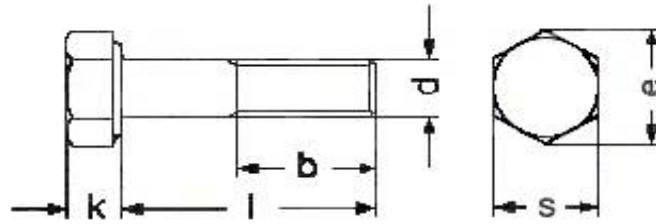

## PARAFUSO SEXT. DIN 931

D	b < 125	b < 200	b > 200	K	e	S
M4	14	-	-	2.8	7.66	7
M5	16	-	-	3.5	8.79	8
M6	18	24	-	4	11.05	10
M8	22	28	-	5.3	14.38	13
M10	26	32	45	6.4	18.9	17
M12	30	36	49	7.5	21.1	19
M14	34	40	53	8.8	24.49	22
M16	38	44	57	10	26.75	24
M18	42	48	61	11.5	30.14	27
M20	46	52	65	12.5	33.53	30
M22	50	56	69	14	35.72	32
M24	54	60	73	15	39.98	36
M27	60	66	79	17	45.2	41
M30	66	72	85	18.7	50.85	46
M33	72	78	91	21	55.37	50
M36	78	84	97	22.5	60.79	55
M42	90	96	109	26	71.3	65
M45	96	102	115	28	76.95	70
M48	102	108	121	30	82.60	75