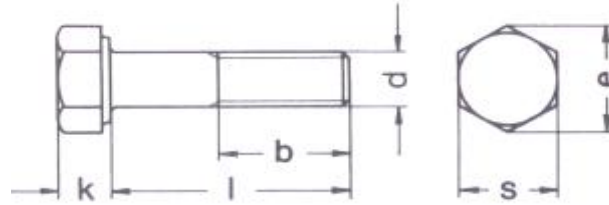

PARAFUSO SEXT. DIN 6914

d	S	e	K	b
M12	22	23.91	8	21
M16	27	29.56	10	26
M20	32	35.03	13	31
M22	36	39.55	14	32
M24	41	45.2	15	34
M27	46	50.85	17	37
M30	50	55.37	19	40
M36	60	66.44	23	48