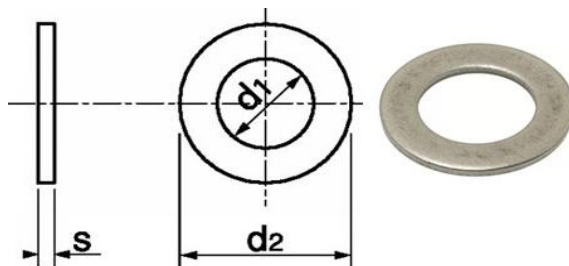

ARRUELA LISA DIN 125

DIÂMETRO NOMINAL	d ¹	d ²	S	PÇS P/KG
M 05	10,00	5,30	1,00	988
M 06	12,00	6,40	1,60	877
M 08	16,00	8,40	1,60	467
M 10	20,00	10,50	2,00	245
M 12	24,00	13,00	2,50	159
m 14	28,00	15,00	2,50	116
M 16	30,00	17,00	3,00	88
M 18	34,00	19,00	3,00	68
M 20	37,00	21,00	3,00	54
M 22	39,00	23,00	3,00	31
M 24	44,00	25,00	4,00	23
M 26	50,00	27,00	4,00	22
M 27	50,00	28,00	4,00	24
M 28	50,00	29,00	4,00	18
M 30	56,00	31,00	4,00	13
M 32	60,00	33,00	5,00	13
M 33	60,00	34,00	5,00	11
M 35	66,00	36,00	5,00	10
M 36	66,00	37,00	5,00	7
M 38	72,00	39,00	6,00	6
M 39	72,00	40,00	6,00	6
M 40	72,00	41,00	6,00	5
M 42	78,00	43,00	6,00	4
M 45	85,00	46,00	7,00	4
M 48	92,00	50,00	7,00	3
M 50	92,00	52,00	7,00	3
M 52	97,00	54,00	7,00	3