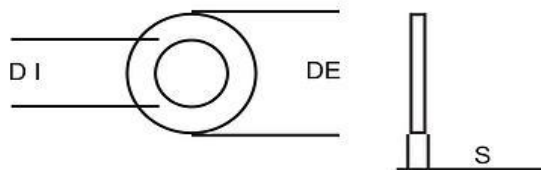

ARRUELA LISA 994

DIÂMETRO NOMINAL	D.E	D.I.	S	PÇS P/ KG
1/8"	8,00	3,30	1,00	3300
1/8"	10,00	3,30	1,00	1900
5/32"	10,00	4,30	1,00	2000
5/32"	14,00	4,30	1,00	1000
3/16"	15,00	5,50	1,00	800
3/16"	15,00	5,50	1,20	700
1/4"	18,00	7,00	1,00	600
1/4"	18,00	7,00	1,20	500
5/16"	20,00	8,50	1,00	495
5/16"	20,00	8,50	1,20	432
3/8"	25,00	10,50	1,20	270
7/16"	28,00	12,00	3,00	110
1/2"	32,00	13,50	3,00	75
9/16"	34,00	16,00	3,00	70
5/8"	38,00	17,00	3,00	52
3/4"	44,00	20,50	3,00	40
7/8"	50,00	23,50	3,00	29
1"	55,00	26,50	3,00	23
1.1/8"	60,00	31,00	3,00	20
1.1/4"	65,00	35,00	3,00	18
1.3/8"	70,00	36,50	3,00	16
1.1/2"	74,00	39,50	3,00	14
1.3/4"	83,00	46,00	3,00	12
2"	93,00	52,50	3,00	10