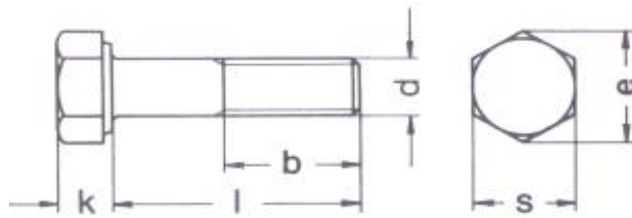

## PARAFUSO SEXT.ASTM A307B

PREÇOS BRUTOS POR CENTO EM REAIS					
DIMENSIONAL NOMINAL	1/2"	5/8"	3/4"	7/8"	1"
FIOS POR POLEGADA	13	11	10	9	8
CHAVE	7/8"	1.1/16"	1.1/4"	1.7/16"	1.5/8"
ALT. CABEÇA (mm)	8,20	10,23	12,26	14,30	15,92
COMPRIMENTO DA ROSCA	1.1/4"	1.1/2"	1.3/4"	2"	2.1/4"